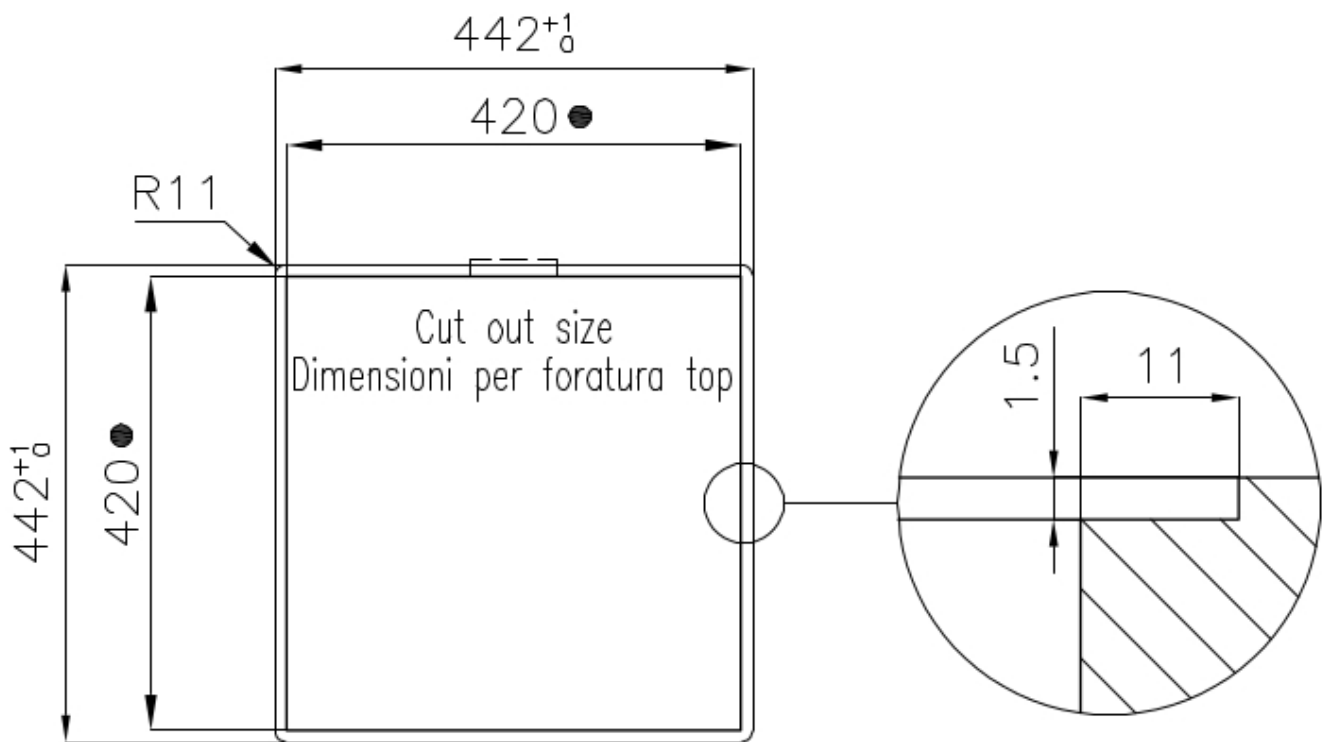

- Built-in cut out for FTS – Foratura per installazione FTS

ACCESORIOS OPCIONALES