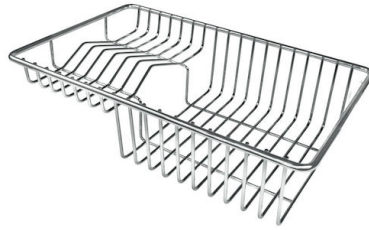

## DIBUJOS TÉCNICOS

Intaglio per il troppo-pieno  
Recess for housing the over-flow

- Built-in cut out for FTS – Foratura per installazione FTS

## ACCESORIOS OPCIONALES

**Cesta blanca de acero inoxidable**

8612 000

**Cesta portaplatos inox**

8100 303

\* sólo en combinación con el accesorio  
8644 101

**Cesta portaplatos inox**

8100 201